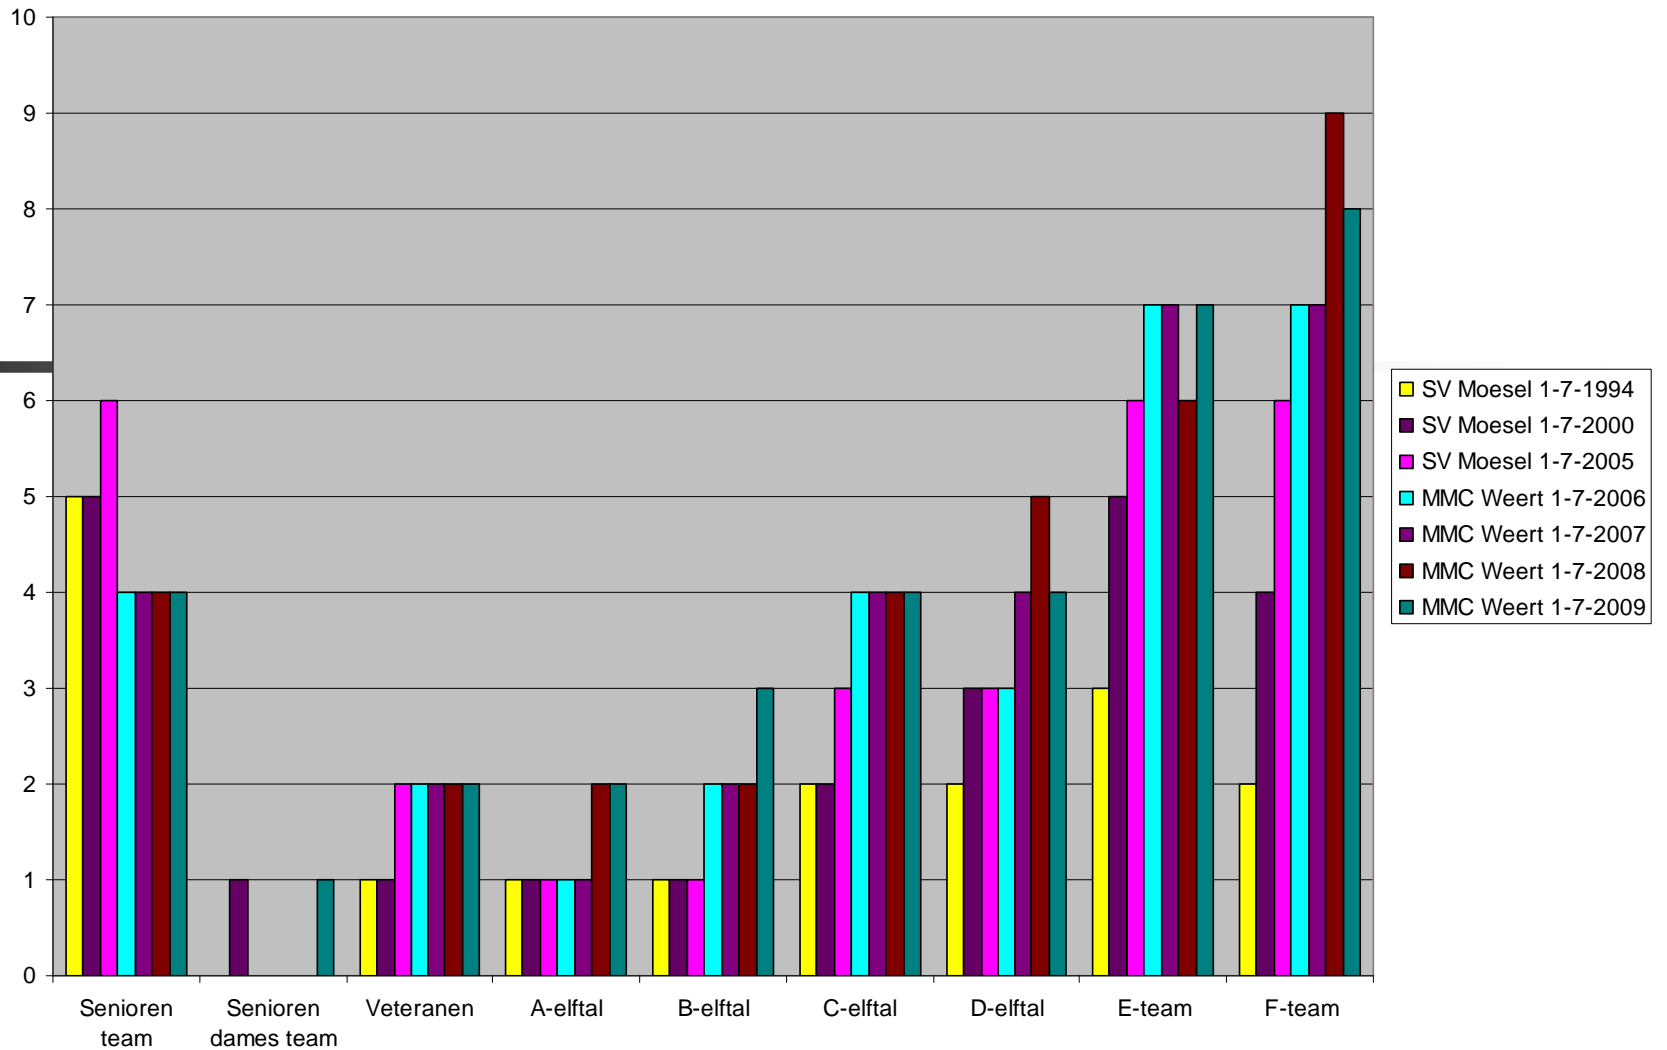

Aantal Teams Moesel/MMC Weert