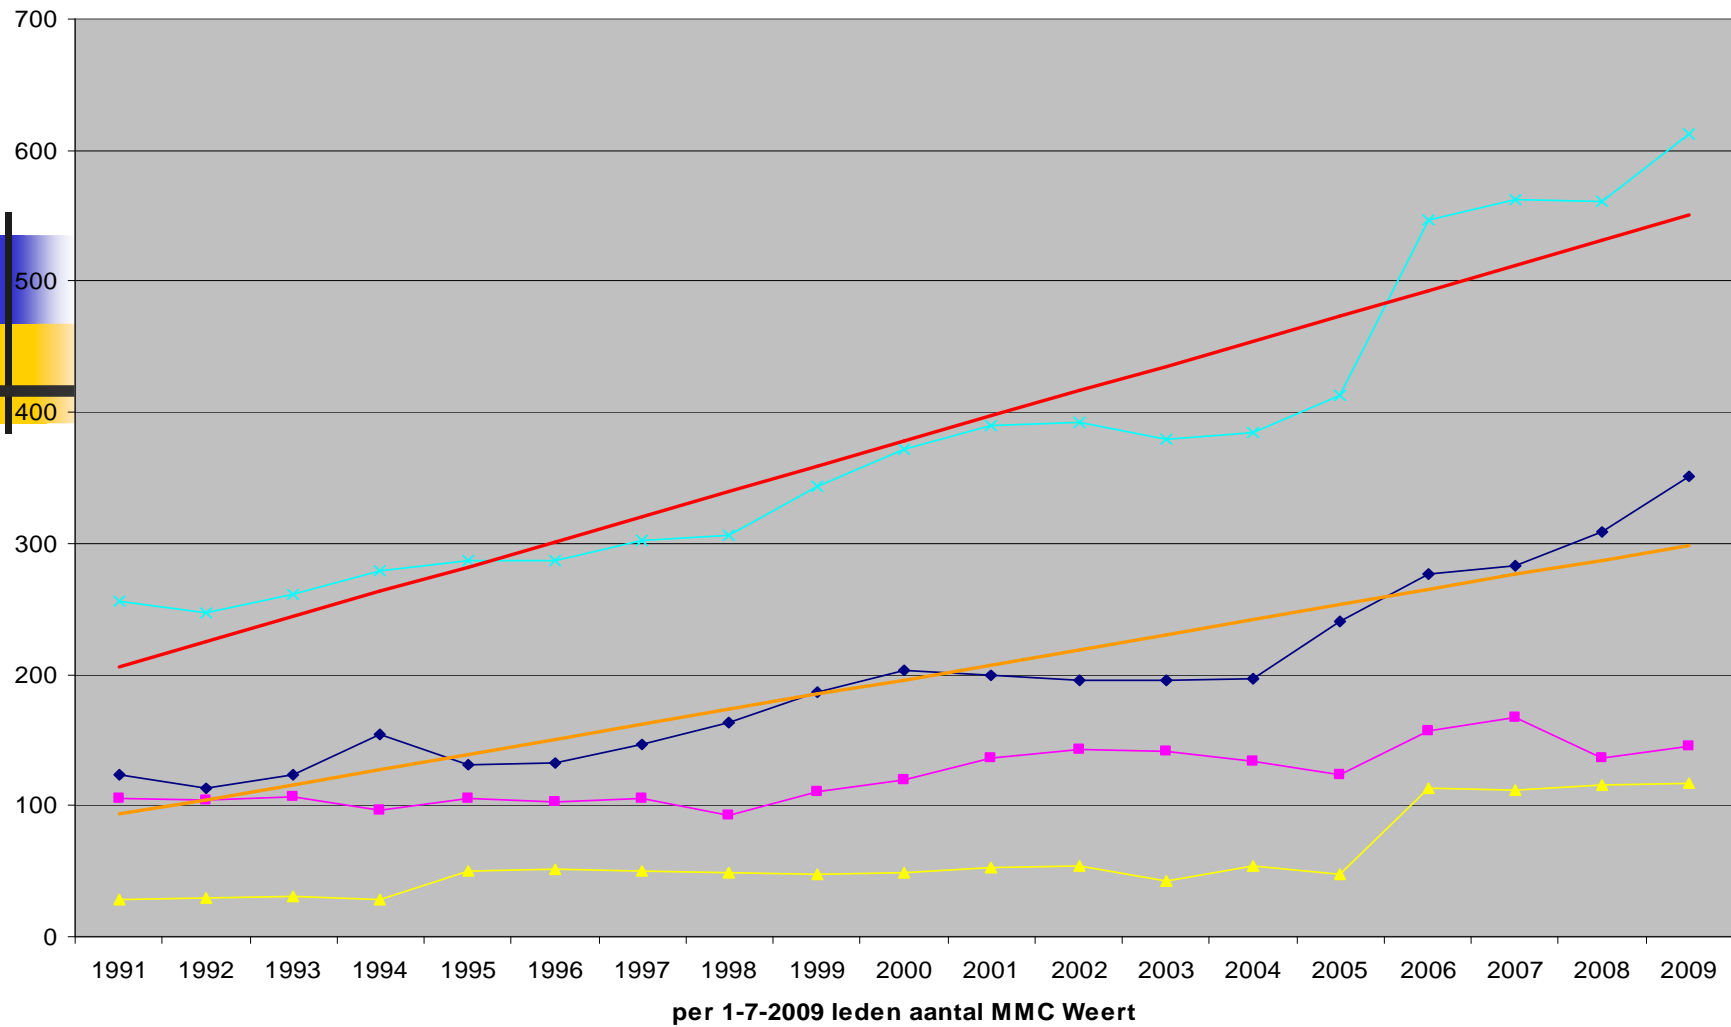

MMC Weert

A decorative graphic consisting of a vertical black line and a horizontal black line intersecting at a point. To the left of the intersection, there are three overlapping squares: a blue one on top, a red one on the left, and a yellow one on the bottom.

De kernwaarden MMC Weert

- Gezelligheid
- Saamhorigheidsgevoel tussen (en binnen) de teams
 - Sociale veiligheid vooral voor de jeugd
- Duidelijkheid (normen en waarden op papier vastgelegd)

MMC Weert is een groeiende en bloeiende vereniging die mede dankzij de fusie een sterke aantrekkingskracht heeft op actieve sporters.

Onze vereniging is, na de zomerstop 2009, het aantal van de 615 leden ruim gepasseerd.

Leden aantal voor accommodatie "Graswinkel" Fuutstraat Weert (SV Moesel/MMC Weert)

◆ Junioren
 ■ Senioren
 ▲ Niet spelende leden
 × Totaal
 — Linear (Totaal)
 — Linear (Junioren)

Onze accommodatie De Graswinkel bestaat uit:

A decorative graphic on the left side of the slide, consisting of a vertical black line and a horizontal black line intersecting. The intersection is surrounded by overlapping colored squares: a blue square at the top, a red square on the left, and a yellow square at the bottom.